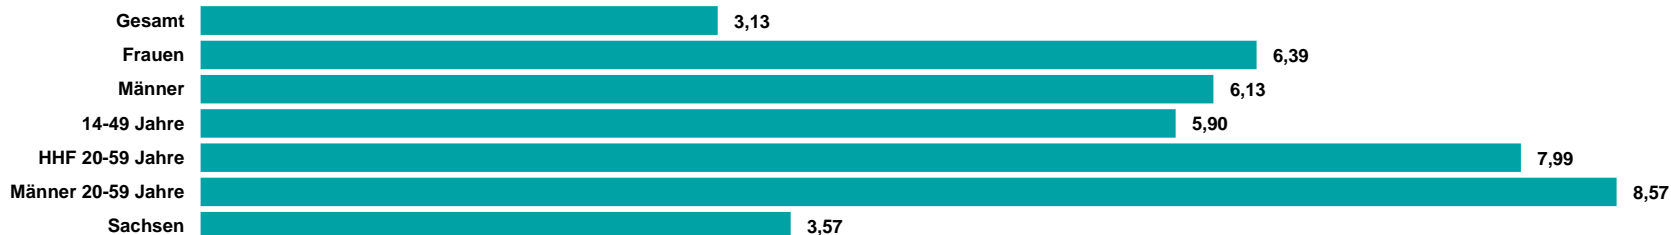

radiokombi sachsen ma 2021 Audio Update Summary

REICHWEITE IN TSD.

TKP IN EURO