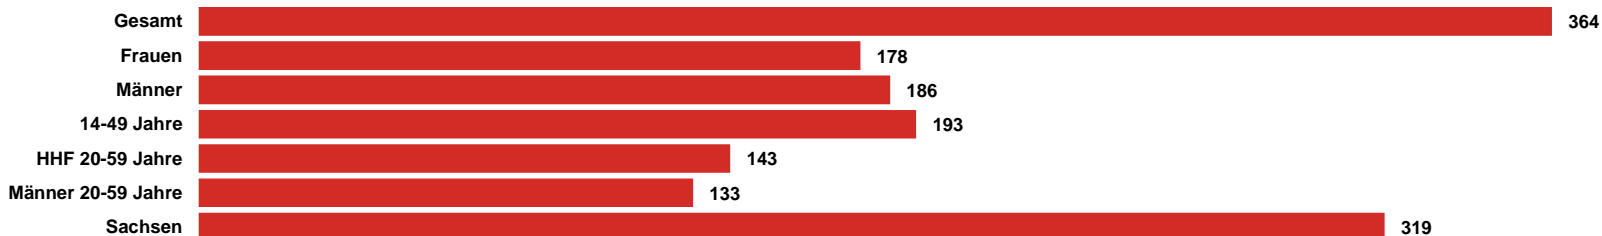

radiokombi sachsen ma 2021 Audio Update Summary

REICHWEITE IN TSD.