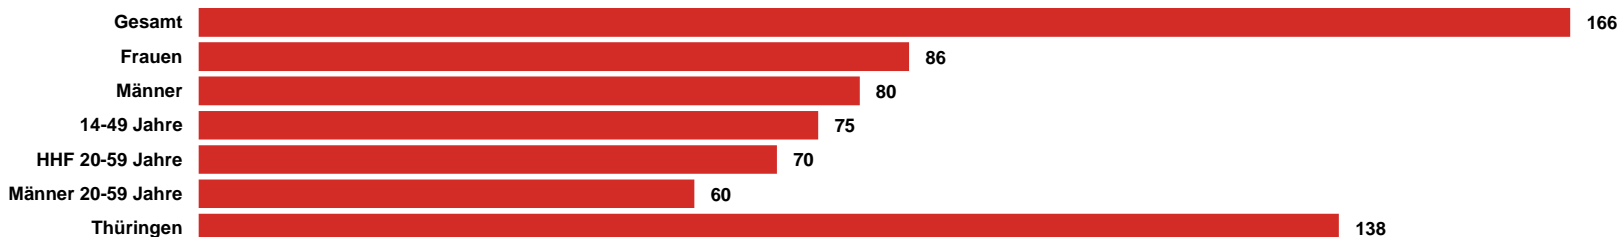

RADIOKOMBI Thüringen ma 2021 Audio Summary

REICHWEITE IN TSD.