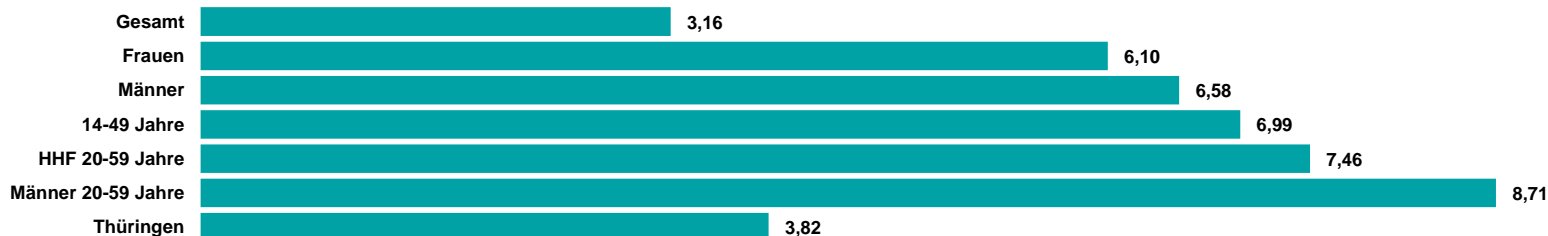

RADIOKOMBI Thüringen ma 2021 Audio Summary

REICHWEITE IN TSD.

TKP IN EURO