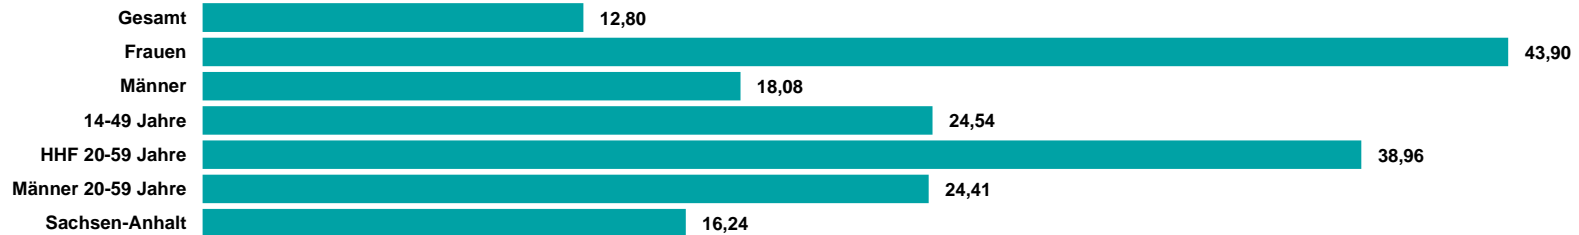

ROCKLAND

ma 2021 Audio Update Summary

REICHWEITE IN TSD.

TKP IN EURO