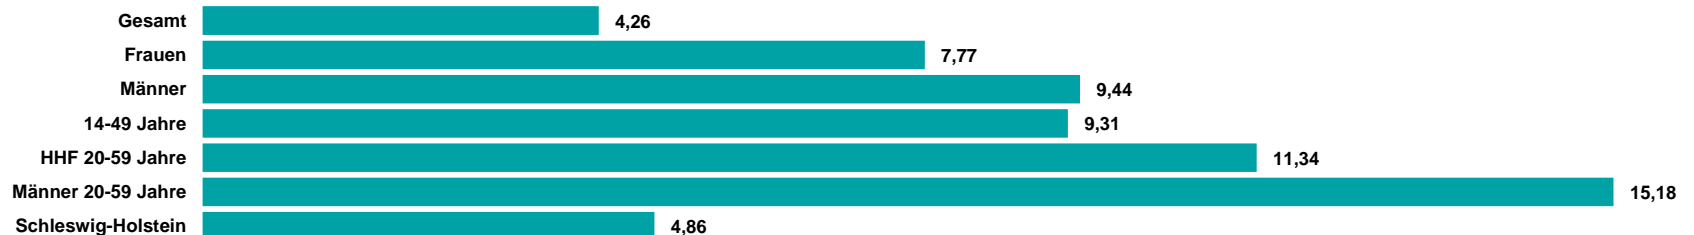

R.SH Radio Schleswig-Holstein ma 2021 Audio Update Summary

REICHWEITE IN TSD.

TKP IN EURO