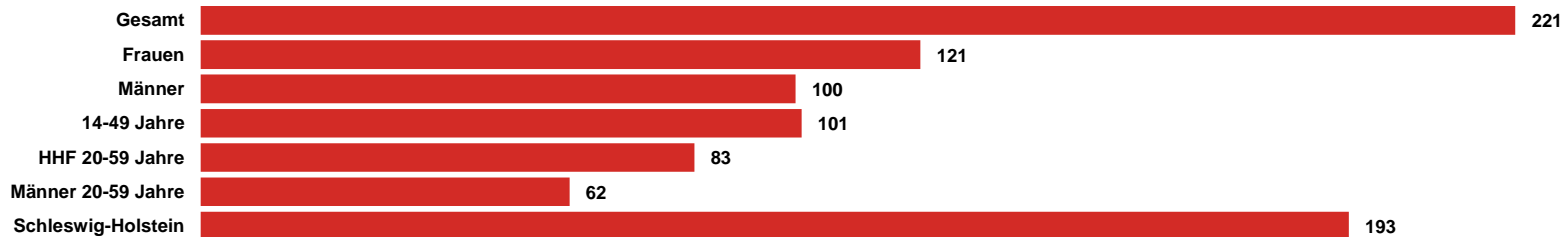

R.SH Radio Schleswig-Holstein ma 2021 Audio Update Summary

REICHWEITE IN TSD.