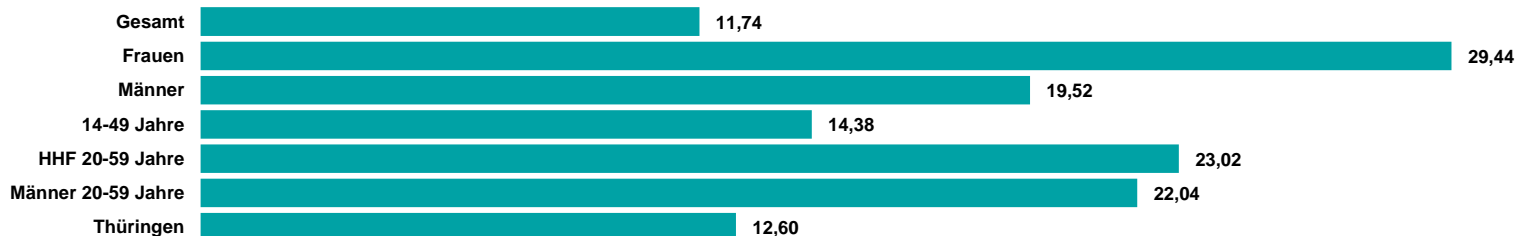

radio TOP 40 ma 2021 Audio Update Summary

REICHWEITE IN TSD.

TKP IN EURO