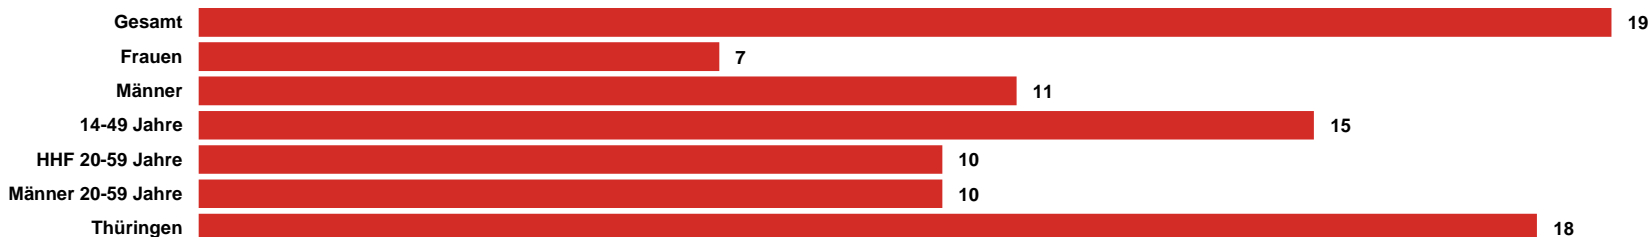

radio TOP 40 ma 2021 Audio Update Summary

REICHWEITE IN TSD.