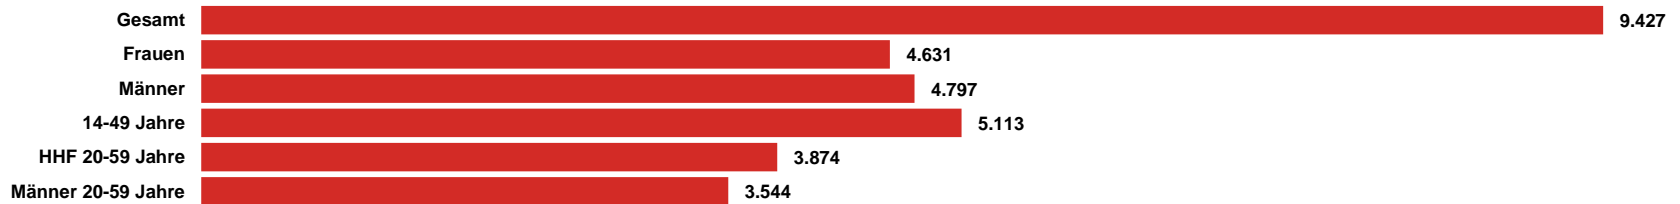

**GESAMT-
REICHWEITE
9.427 TSD.**

RMS SUPER KOMBI erreicht in der ma 2021 Audio eine Gesamtreichweite (Mo-Fr) von 9.427 Tsd. Hörer

**IN
14-49 & 14-59
ABSOLUTER
MARKT-
FÜHRER**

Die RMS SUPER KOMBI erreicht in der Zielgruppe 14 bis 49 Jahre 5.113 Tsd. Hörer und in der Zielgruppe 14 bis 59 Jahre 7.361 Tsd. (Mo-Fr)

**RW
GESAMT
(TSD. HÖRER):
SA: 7.774
SO: 6.936**

Die Gesamtreichweite am Wochenende beträgt 7.774 Tsd. Hörer am Samstag und 6.936 Tsd. Hörer am Sonntag

RMS SUPER KOMBI ma 2021 Audio Update Summary

REICHWEITE IN TSD.