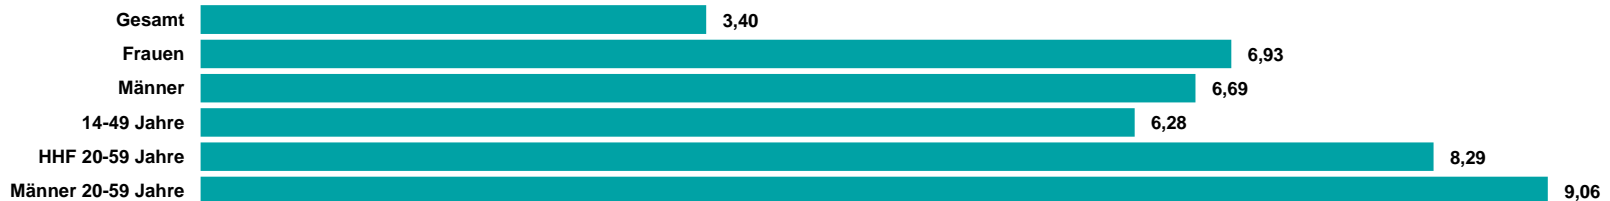

RMS SUPER KOMBI ma 2021 Audio Update Summary

REICHWEITE IN TSD.

TKP IN EURO