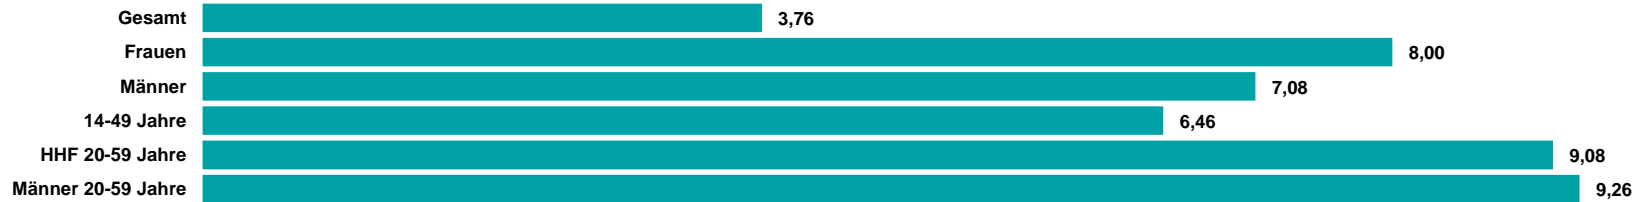

RMS RADIO KOMBI HESSEN
Rheinland-Pfalz/Saarland-Kombi
Radio-Kombi Baden-Württemberg
RADIO KOMBI BAYERN

RMS SÜDWEST KOMBI

Medialeistung

**GESAMT-
REICHWEITE
4.558 TSD.**

RMS SÜDWEST KOMBI
mit einer
Gesamtreichweite Mo-Fr
von 4.558 Tsd. Hörern

**14-49:
2.652 TSD.**

In der Zielgruppe
14 bis 49 Jahre erreicht
die
RMS SÜDWEST KOMBI
2.652 Tsd. Hörer (Mo-Fr)

**GANZ
SÜDWEST-
DEUTSCH-
LAND**

Die RMS SÜDWEST
KOMBI: Das einzige
flächendeckende
Angebot für
Südwestdeutschland

RMS SÜDWEST KOMBI ma 2021 Audio Update Summary

REICHWEITE IN TSD.

TKP IN EURO

Quelle: ma 2021 Audio Update, dspr. Bev. 14+, Brutto-Reichweite in der e-Std. 6-18 Uhr, Mo-Fr, Preise 2022

HHF = Haushaltsführend