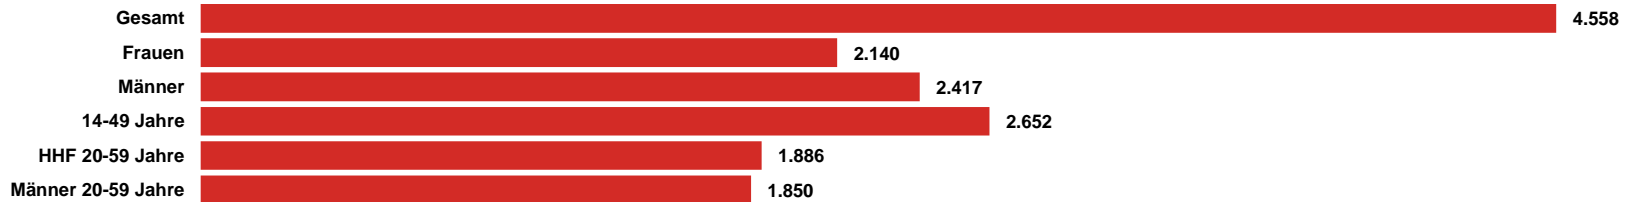

RMS RADIO KOMBI HESSEN
Rheinland-Pfalz/Saarland-Kombi
Radio-Kombi Baden-Württemberg
RADIO KOMBI BAYERN

RMS SÜDWEST KOMBI

Medialeistung

**GESAMT-
REICHWEITE
4.558 TSD.**

RMS SÜDWEST KOMBI
mit einer
Gesamtreichweite Mo-Fr
von 4.558 Tsd. Hörern

**14-49:
2.652 TSD.**

In der Zielgruppe
14 bis 49 Jahre erreicht
die
RMS SÜDWEST KOMBI
2.652 Tsd. Hörer (Mo-Fr)

**GANZ
SÜDWEST-
DEUTSCH-
LAND**

Die RMS SÜDWEST
KOMBI: Das einzige
flächendeckende
Angebot für
Südwestdeutschland

RMS SÜDWEST KOMBI ma 2021 Audio Update Summary

REICHWEITE IN TSD.

TKP IN EURO

Quelle: ma 2021 Audio Update, dspr. Bev. 14+, Brutto-Reichweite in der e-Std. 6-18 Uhr, Mo-Fr, Preise 2022

HHF = Haushaltsführend