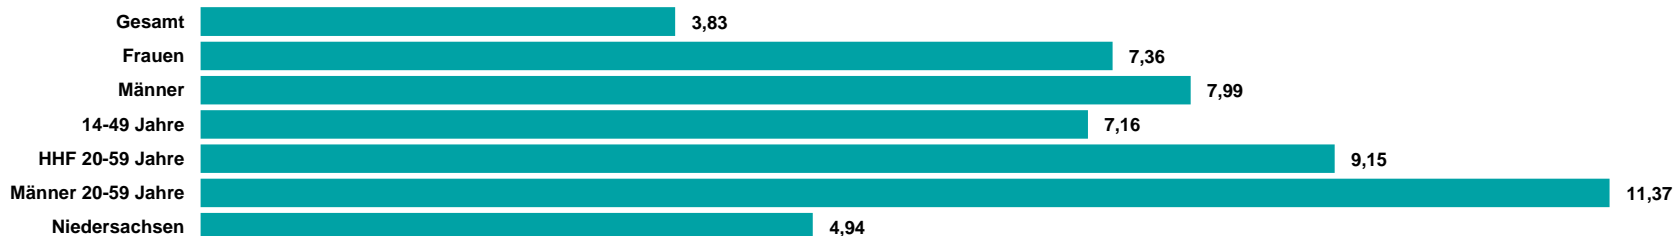

Antenne Niedersachsen ma Audio 2020 II Update Summary

REICHWEITE IN TSD.

TKP IN EURO