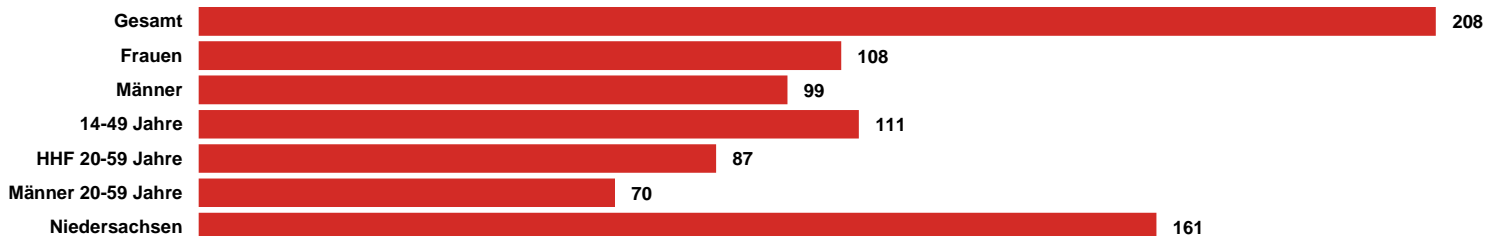

Antenne Niedersachsen ma Audio 2020 II Update Summary

REICHWEITE IN TSD.