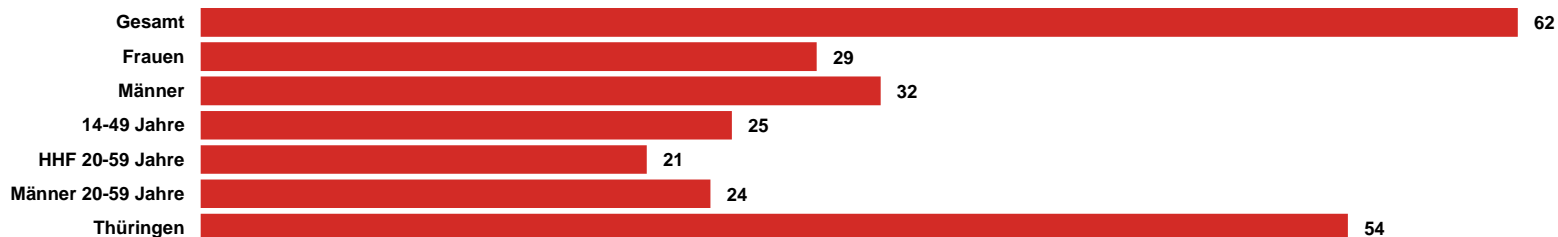

LandesWelle Thüringen ma 2021 Audio Update Summary

REICHWEITE IN TSD.