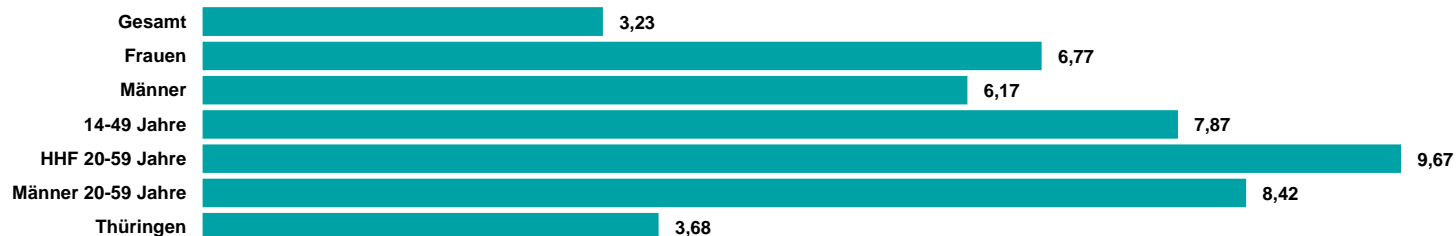

TKP IN EURO

Quelle: ma 2021 Audio Update, dspr. Bev. 14+, Brutto-Reichweite in der e-Std. 6-18 Uhr, Mo-Fr, Preise 2022