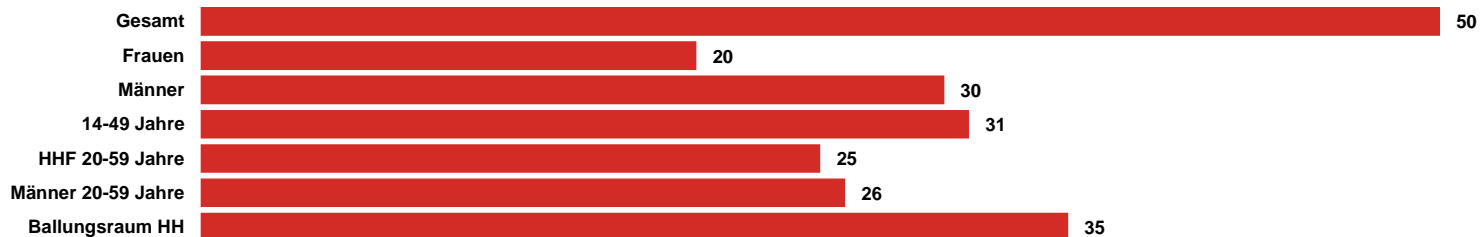

ROCK ANTENNE Hamburg GESAMT ma Audio 2020 II Update Summary

REICHWEITE IN TSD.