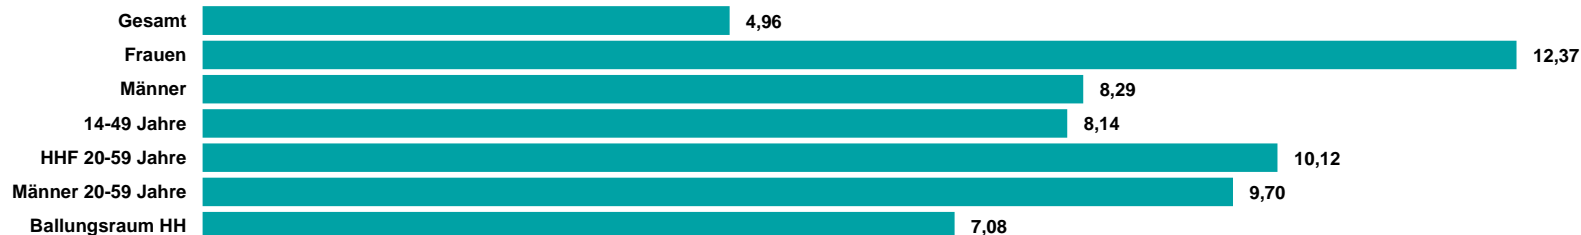

ROCK ANTENNE Hamburg GESAMT ma Audio 2020 II Update Summary

REICHWEITE IN TSD.

TKP IN EURO