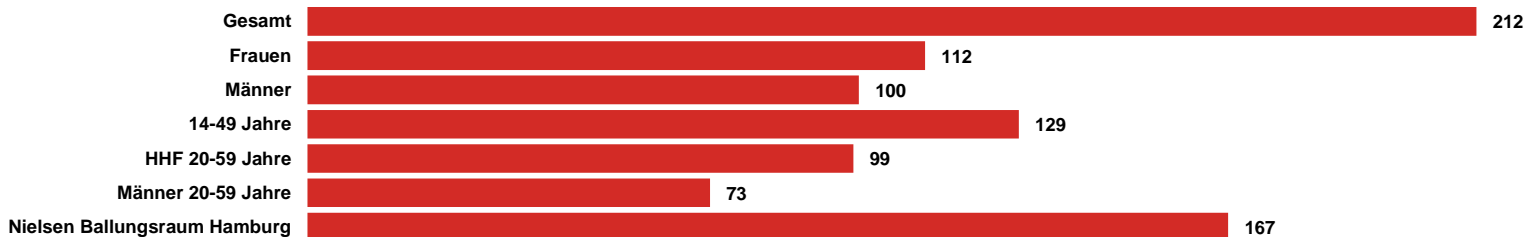

Radio Hamburg ma Audio 2020 II Update Summary

REICHWEITE IN TSD.