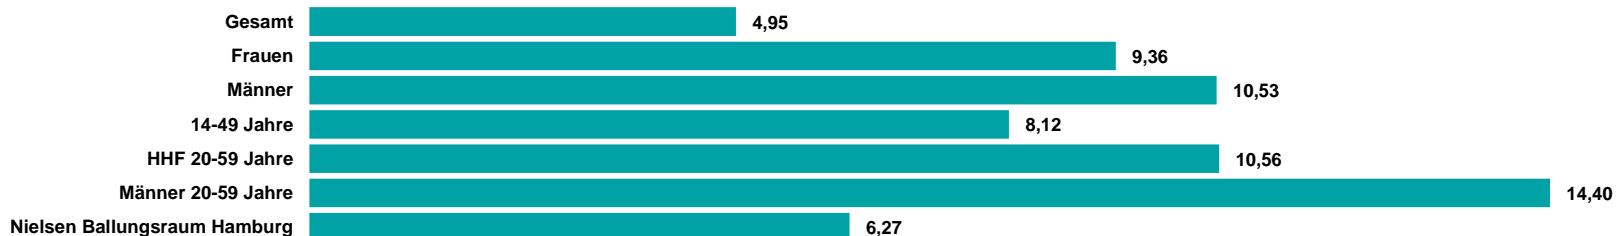

Radio Hamburg ma Audio 2020 II Update Summary

REICHWEITE IN TSD.

TKP IN EURO