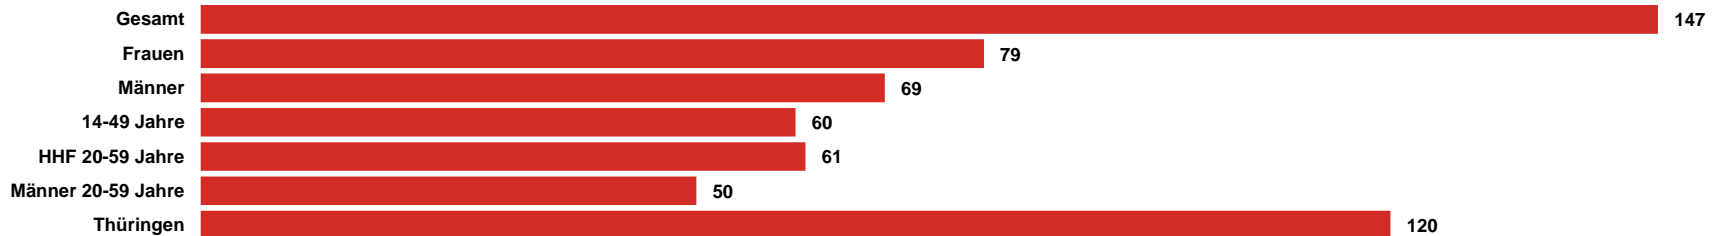

ANTENNE THÜRINGEN

ma 2021 Audio Summary

REICHWEITE IN TSD.