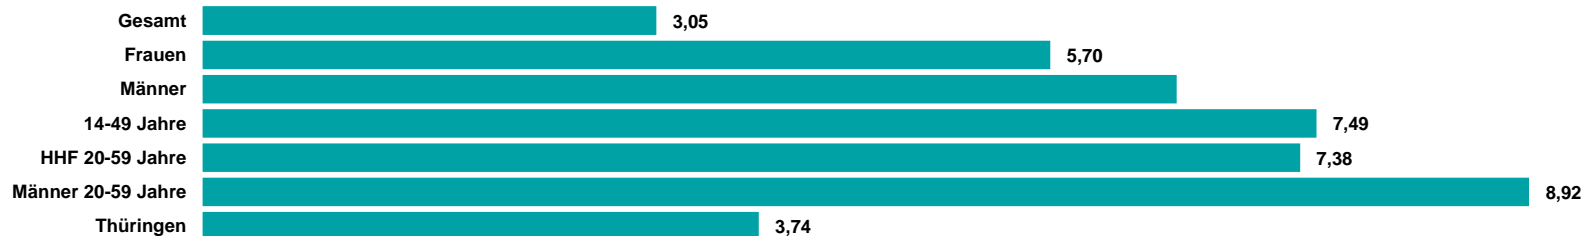

ANTENNE THÜRINGEN

ma 2021 Audio Summary

REICHWEITE IN TSD.

TKP IN EURO